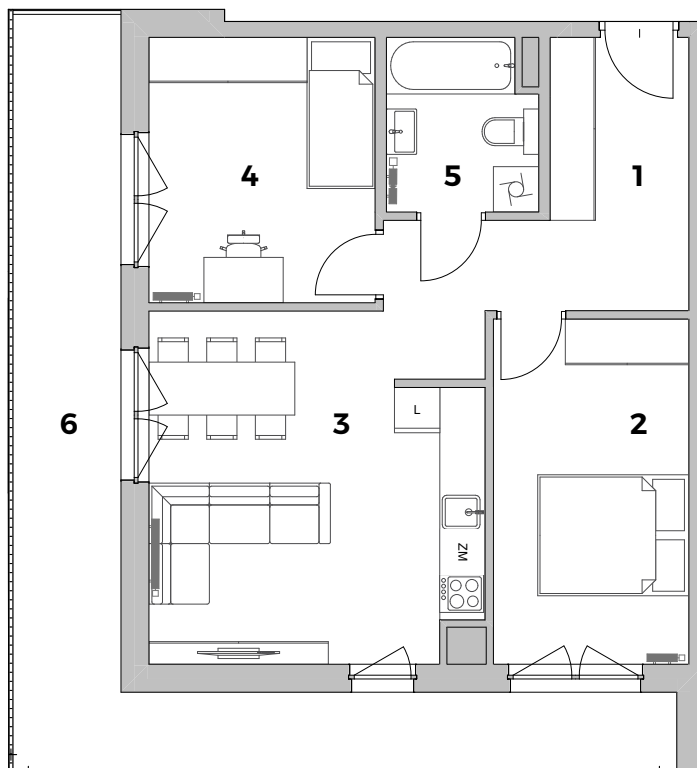

MIESZKANIE M80 - 4 PIĘTRO

POWIERZCHNIA MIESZKANIA 56,27m²

POWIERZCHNIA BALKONU 21,21m²

ul. MALBORSKA
KRAKÓW

UL. KAMIĘŃSKIEGO

UL. MALBORSKA

1. PRZEDPOKÓJ	9,27 m ²
2. POKÓJ	11,80 m ²
3. POKÓJ Z ANEKSEM	20,28 m ²
4. POKÓJ	10,50 m ²
5. ŁAZIENKA	4,42 m ²
	56,27 m²
6. BALKON	21,21 m ²