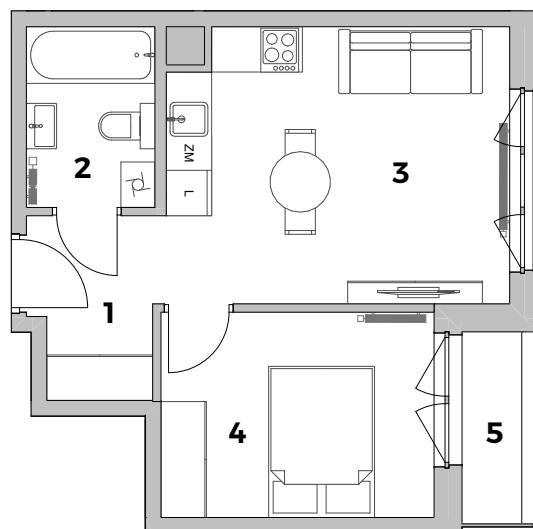

MIESZKANIE M78 - 4 PIĘTRO

POWIERZCHNIA MIESZKANIA **34,13m²**

POWIERZCHNIA LOGGII **2,01m²**

ul. MALBORSKA
KRAKÓW

UL. KAMIĘŃSKIEGO

UL. MALBORSKA

1. PRZEDPOKÓJ	3,80 m ²
2. ŁAZIENKA	4,06 m ²
3. POKÓJ Z ANEKSEM	16,47 m ²
4. POKÓJ	9,80 m ²
	34,13 m²
5. LOGGIA	2,01 m ²