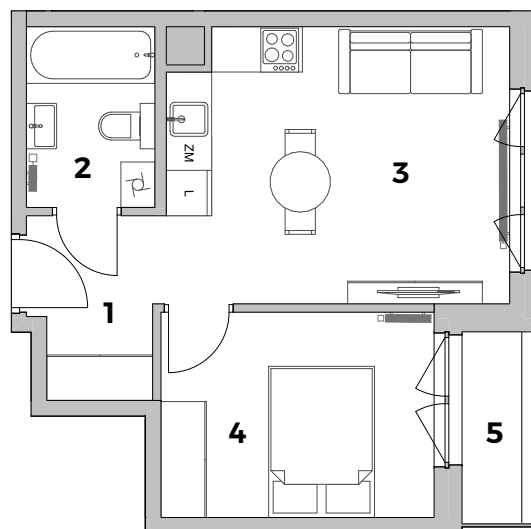

MIESZKANIE M58 - 2 PIĘTRO

POWIERZCHNIA MIESZKANIA **34,13m²**
POWIERZCHNIA LOGGII **2,01m²**

ul. MALBORSKA
KRAKÓW

UL. KAMIĘŃSKIEGO

UL. MALBORSKA

1. PRZEDPOKÓJ	3,80 m ²
2. ŁAZIENKA	4,06 m ²
3. POKÓJ Z ANEKSEM	16,47 m ²
4. POKÓJ	9,80 m ²
	34,13 m²
5. LOGGIA	2,01 m ²