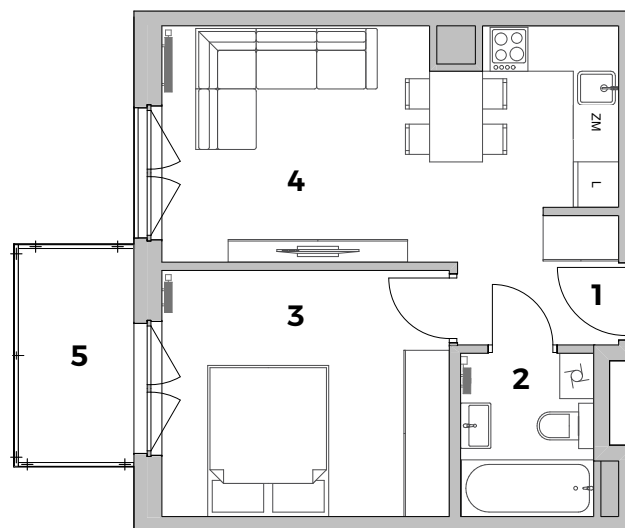

MIESZKANIE M52 - 1 PIĘTRO

POWIERZCHNIA MIESZKANIA **36,85m²**

POWIERZCHNIA BALKONU **4,15m²**

ul. MALBORSKA
KRAKÓW

UL. KAMIĘŃSKIEGO

UL. MALBORSKA

1. PRZEDPOKÓJ	3,66 m ²
2. ŁAZIENKA	3,80 m ²
3. POKÓJ	12,37 m ²
4. POKÓJ Z ANEKSEM	17,02 m ²
	36,85 m²
5. BALKON	4,15 m ²