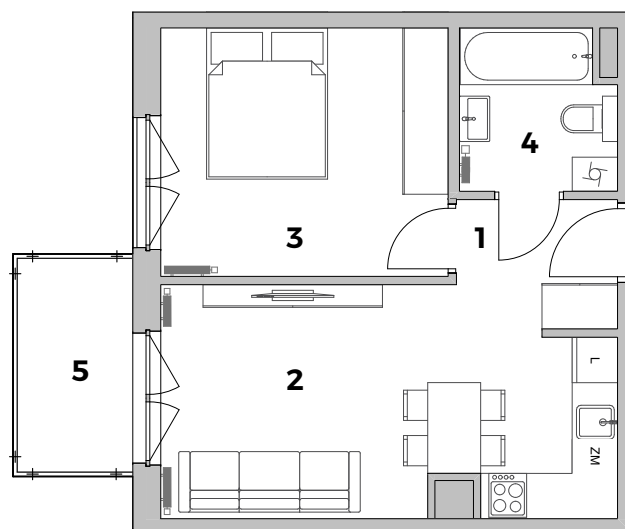

MIESZKANIE M51 - 1 PIĘTRO

POWIERZCHNIA MIESZKANIA **37,31m²**
POWIERZCHNIA BALKONU **4,15m²**

ul. MALBORSKA
KRAKÓW

UL. KAMIĘŃSKIEGO

UL. MALBORSKA

1. PRZEDPOKÓJ	3,64 m ²
2. POKÓJ Z ANEKSEM	16,92 m ²
3. POKÓJ	12,48 m ²
4. ŁAZIENKA	4,27 m ²
	37,31 m²
5. BALKON	4,15 m ²