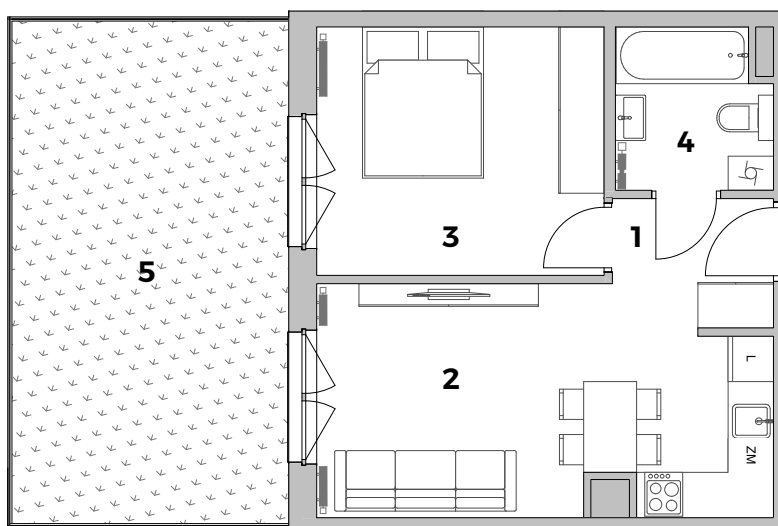

# MIESZKANIE M41 - PARTER

POWIERZCHNIA MIESZKANIA 37,31m<sup>2</sup>

POWIERZCHNIA OGRÓDKA 24,32m<sup>2</sup>

ul. MALBORSKA  
KRAKÓW

UL. KAMIENSKIEGO

1. PRZEDPOKÓJ	3,64 m <sup>2</sup>
2. POKÓJ Z ANEKSEM	16,92 m <sup>2</sup>
3. POKÓJ	12,48 m <sup>2</sup>
4. ŁAZIENKA	4,27 m <sup>2</sup>
	<b>37,31 m<sup>2</sup></b>
5. OGRÓDEK	24,32 m <sup>2</sup>