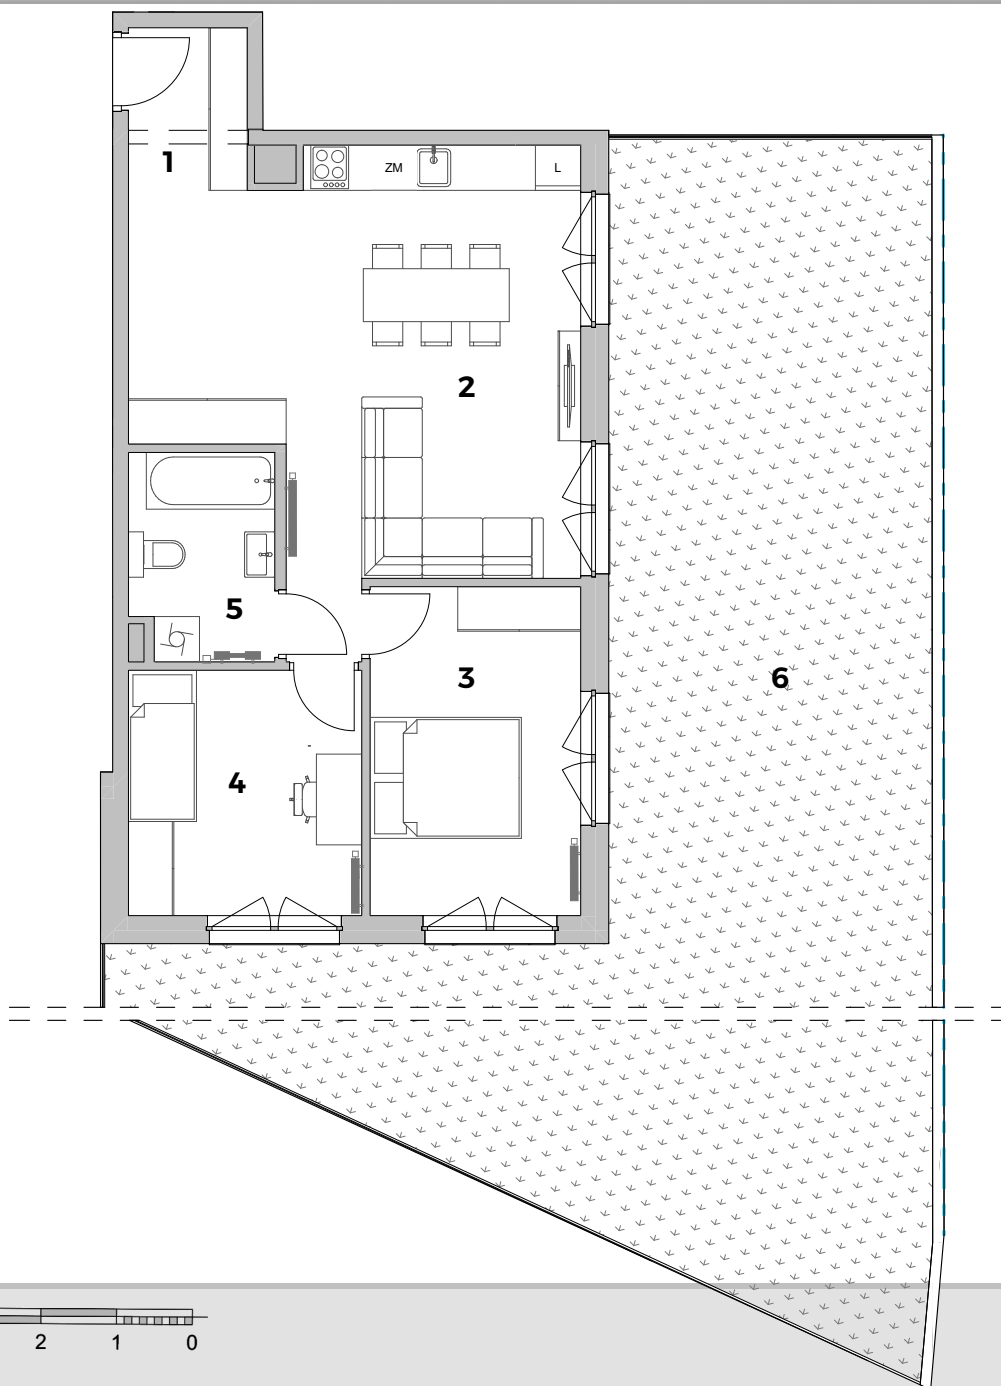

MIESZKANIE M39 - PARTER

POWIERZCHNIA MIESZKANIA 60,94m²

POWIERZCHNIA OGRÓDKA 121,92m²

ul. MALBORSKA
KRAKÓW

UL. KAMIENSKIEGO

1. PRZEDPOKÓJ	3,38 m ²
2. POKÓJ Z KUCHNIĄ	30,28 m ²
3. POKÓJ	12,11 m ²
4. POKÓJ	10,01 m ²
5. ŁAZIENKA	5,16 m ²
60,94 m²	
6. OGRÓDEK	121,92 m ²