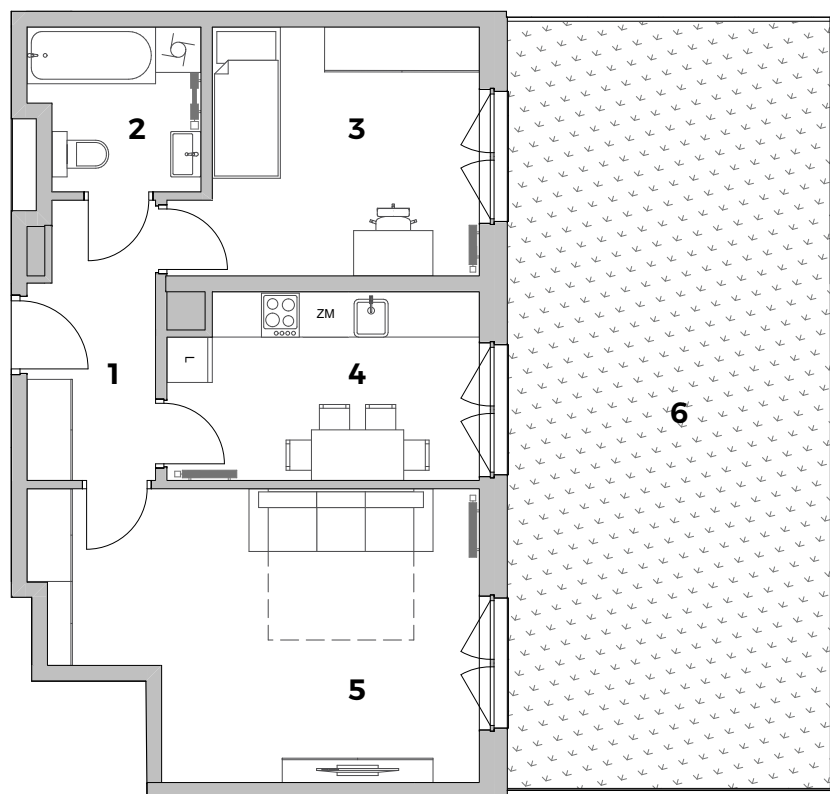

# MIESZKANIE M38 - PARTER

POWIERZCHNIA MIESZKANIA 52,92m<sup>2</sup>

POWIERZCHNIA OGRÓDKA 43,57m<sup>2</sup>

ul. MALBORSKA  
KRAKÓW

UL. KAMIENSKIEGO

1. PRZEDPOKÓJ	5,94 m <sup>2</sup>
2. ŁAZIENKA	4,63 m <sup>2</sup>
3. POKÓJ	12,22 m <sup>2</sup>
4. KUCHNIA	9,95 m <sup>2</sup>
5. POKÓJ	20,18 m <sup>2</sup>
	<b>52,92 m<sup>2</sup></b>
6. OGRÓDEK	43,57 m <sup>2</sup>