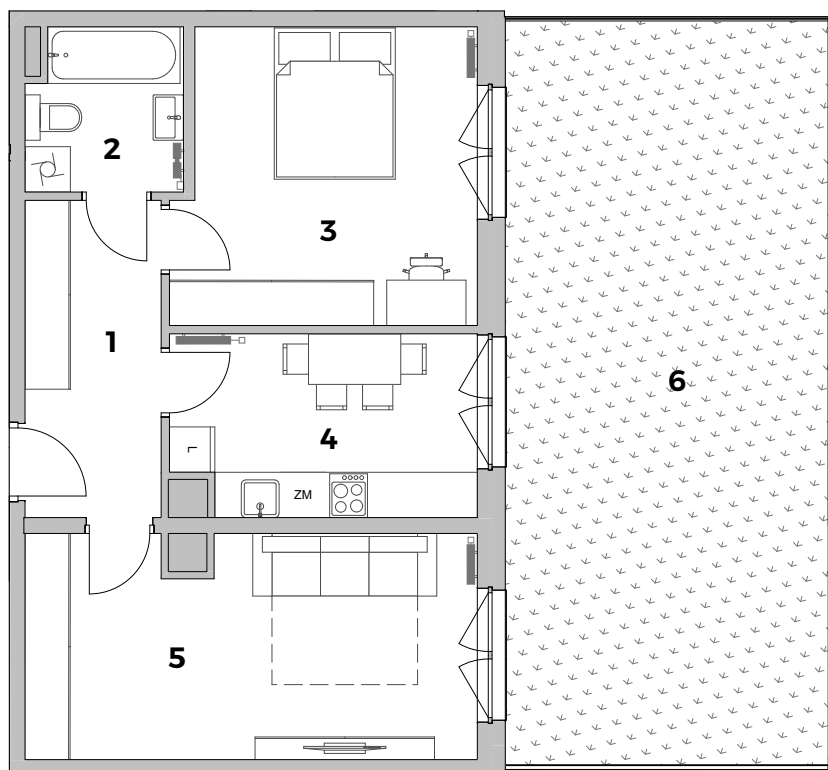

MIESZKANIE M37 - PARTER

POWIERZCHNIA MIESZKANIA 54,21m²

POWIERZCHNIA OGRÓDKA 42,28m²

ul. MALBORSKA
KRAKÓW

1. PRZEDPOKÓJ	7,55 m ²
2. ŁAZIENKA	4,35 m ²
3. POKÓJ	15,31 m ²
4. KUCHNIA	9,53 m ²
5. POKÓJ	17,47 m ²
	54,21 m²
6. OGRÓDEK	42,28 m ²