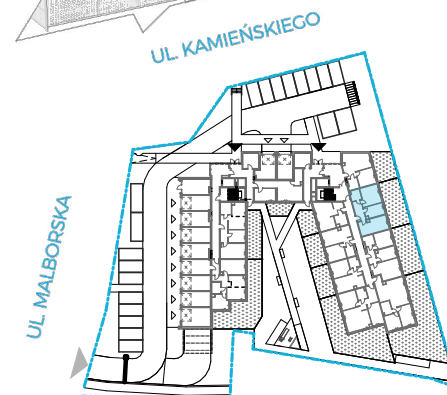

MIESZKANIE M37 - PARTER

POWIERZCHNIA MIESZKANIA 54,21m²

POWIERZCHNIA OGRÓDKA 42,28m²

ul. MALBORSKA
KRAKÓW

1. PRZEDPOKÓJ	7,55 m ²
2. ŁAZIENKA	4,35 m ²
3. POKÓJ	15,31 m ²
4. KUCHNIA	9,53 m ²
5. POKÓJ	17,47 m ²
	54,21 m²
6. OGRÓDEK	42,28 m ²