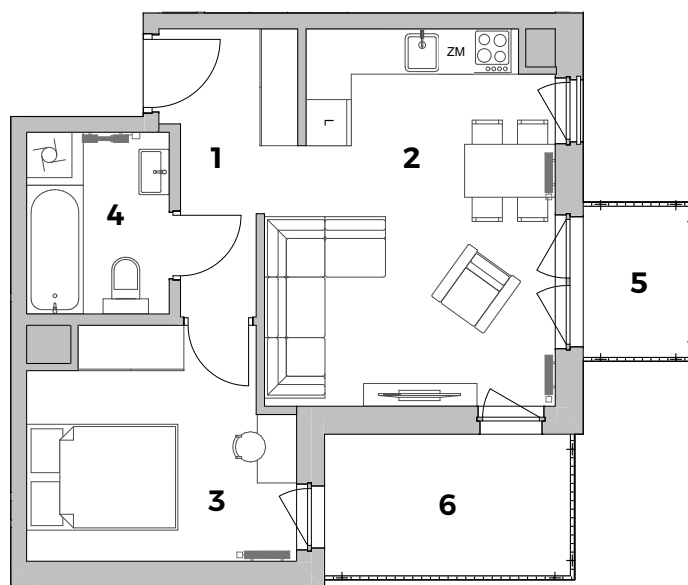

MIESZKANIE M31 - 4 PIĘTRO

POWIERZCHNIA MIESZKANIA **37,80m²**
POWIERZCHNIA BALKONÓW **8,65m²**

ul. MALBORSKA
KRAKÓW

UL. KAMIENSKIEGO

UL. MALBORSKA

1. PRZEDPOKÓJ	5,02 m ²
2. POKÓJ Z ANEKSEM	18,15 m ²
3. POKÓJ	10,10 m ²
4. ŁAZIENKA	4,53 m ²
	37,80 m²
5. BALKON	2,72 m ²
6. BALKON	5,93 m ²