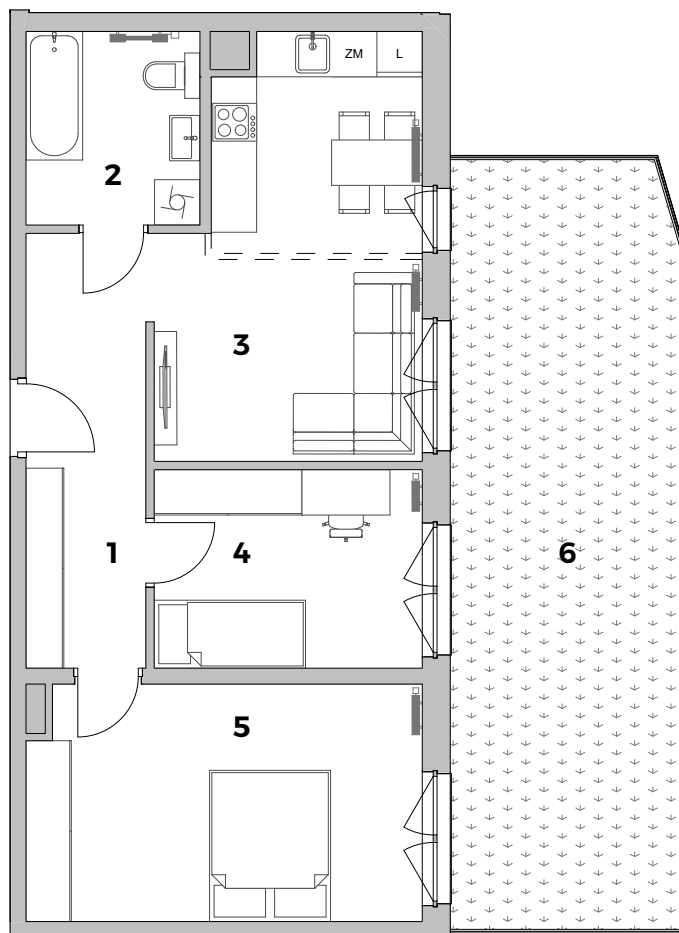

MIESZKANIE M2 - PARTER

POWIERZCHNIA MIESZKANIA 58,41m²

POWIERZCHNIA OGRÓDKA 31,22m²

ul. MALBORSKA
KRAKÓW

1. PRZEDPOKÓJ	9,22 m ²
2. ŁAZIENKA	5,89 m ²
3. POKÓJ Z ANEKSEM	17,79 m ²
4. POKÓJ	9,31 m ²
5. POKÓJ	16,20 m ²
58,41 m²	
6. OGRÓDEK	31,22 m ²