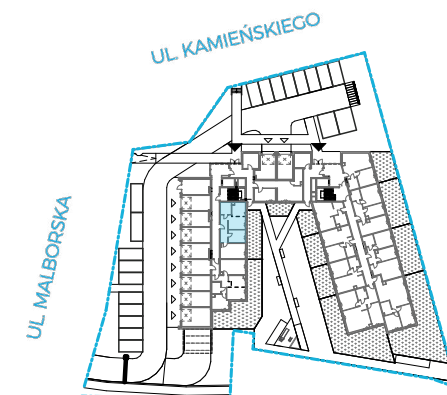

MIESZKANIE M2 - PARTER

POWIERZCHNIA MIESZKANIA 58,41m²

POWIERZCHNIA OGRÓDKA 31,22m²

ul. MALBORSKA
KRAKÓW

1. PRZEDPOKÓJ	9,22 m ²
2. ŁAZIENKA	5,89 m ²
3. POKÓJ Z ANEKSEM	17,79 m ²
4. POKÓJ	9,31 m ²
5. POKÓJ	16,20 m ²
58,41 m²	
6. OGRÓDEK	31,22 m ²